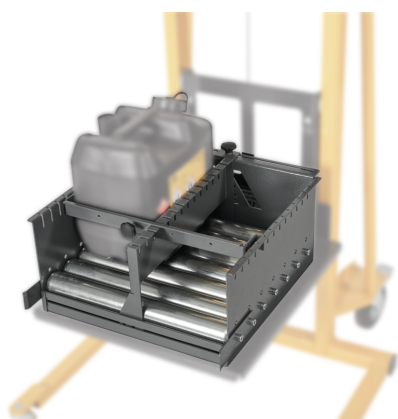

**Modell: Transporteinheit rechts mit Rollen, max. Stellfläche 400x400mm**  
**Artikelnummer: 1.31.052**

Bestimmungsgemäße Verwendung: Lagereinrichtungen und Zubehör

inklusive Verstellmöglichkeit der Stellfläche: Stellfläche rechtsseitiger Anschlag Außenmaße: 430 x 440 x 205 (BxTxH) mm, Innenmaße der Stellfläche: Breite: 0-340mm vertellbar (ohne Einteiler 400mm) Tiefe: 0-400mm im Raster von 25mm

Kategorie:	Kanister-/Fasstransport und -handling
Nettogewicht [kg]:	20,00