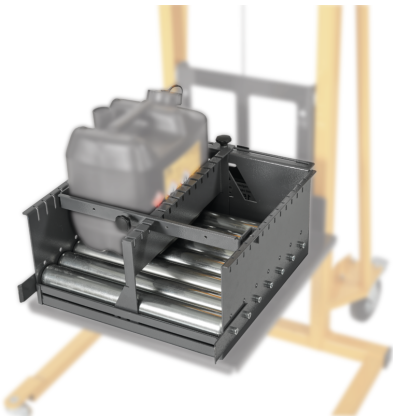

## **Modell: Transporteinheit rechts mit Rollen, max. Stellfläche 400x400mm**

### **Artikelnummer: 1.31.052**

Bestimmungsgemäße Verwendung: Lagereinrichtungen und Zubehör

inklusive Verstellmöglichkeit der Stellfläche: Stellfläche rechtsseitiger Anschlag Außenmaße: 430 x 440 x 205 (BxTxH) mm, Innenmaße der Stellfläche: Breite: 0-340mm vertellbar (ohne Einteiler 400mm) Tiefe: 0-400mm im Raster von 25mm

Kategorie: Kanister-/Fasstransport und -handling Bruttogewicht [kg]: 30,00, Nettogewicht [kg]: 20,00,