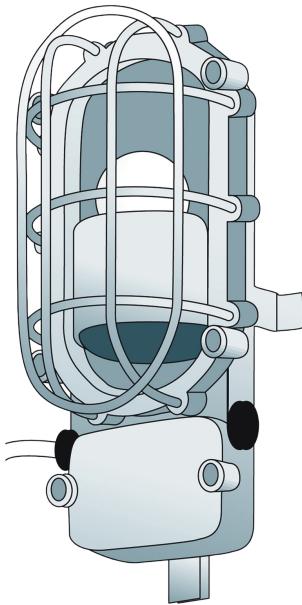

# Modell: Ex-Ovalleuchte, 60 W mit IP 65

## Artikelnummer: 1.52.465EX

Bestimmungsgemäße Verwendung: Lagereinrichtungen und Zubehör

Kategorie:

Sicherheitslagercontainer

Nettogewicht [kg]:

0,10