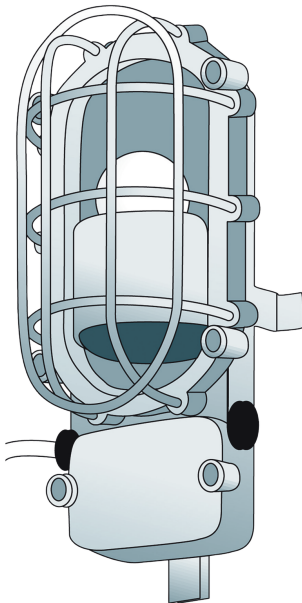

Modell: Ex-Ovalleuchte, 60 W mit IP 65

Artikelnummer: 1.52.465EX

Bestimmungsgemäße Verwendung: Lagereinrichtungen und Zubehör

Kategorie: Sicherheitslagercontainer Bruttogewicht [kg]: 0,10, Nettogewicht [kg]: 0,10,